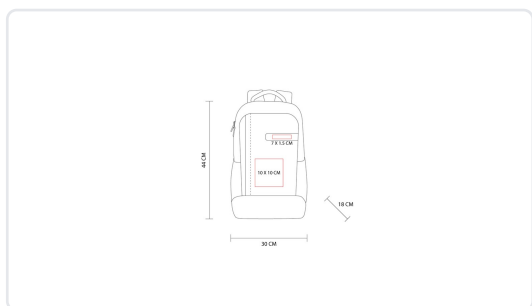

MOCHILA REMOS

Modelo: SIN 513

ESPECIFICACIONES TÉCNICAS

Material	Poliéster / Curpiel
Medida del producto	30 x 44 x 18 cm
Área de impresión	7 x 1.5 cm Parche / 10 x 10 cm Bolsa Frontal
Técnica de impresión	Serigrafía / Bordado
Piezas por caja	15
Peso bruto	8.5 kg
Dimensiones de la caja	53 x 40 x 50 cm
Caja individual	No
Bolsa individual	Sí

Área de impresión / Trazo técnico

DESCRIPCIÓN

Bolsa principal con cierre y compartimento para tablet y laptop de 16". Bolsa frontal con divisiones para una mejor organización. Bolsillo frontal vertical con cierre y bolsillo con bies de curpiel. Incluye asa superior acojinada y banda trasera especial para sujetar en trolley.